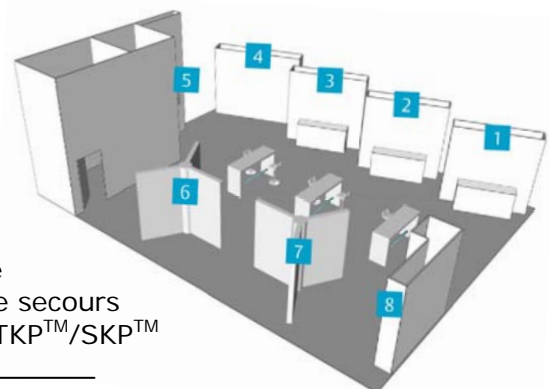

Communiqué de presse

Octobre 2009

Hall 3, état 108
KESO AG, Richterswil

La nouvelle sécurité, des solutions intégrales et des innovations autour de la porte.

La société membre du groupe ASSA ABLOY basée à Richterswil fait en 2009 une entrée surprenante sur le marché suisse avec l'introduction conjointe et innovatrice des marques KESO, IKON et effeff. Pour la première fois, des concepts et des solutions intégrales et étendues sont présentés "autour de" la porte. Une visite vaut la peine pour de nombreuses de raisons.

En primeur, le nouveau logiciel de gestion KESO k-entry® qui montre de manière impressionnante comment l'administration des éléments de fermeture mécaniques, mécatroniques et électroniques peuvent être réunis. En outre, les solutions de réseau les plus récentes de la gamme KESO KEK sont convaincantes. La marque KESO montre ainsi une mécanique de précision fiable avec le plus large assortiment.

Vue d'ensemble du stand KESO à la foire Sicherheit 2009:

1. Le monde de la mécatronique KESO KEK
2. Le nouveau logiciel de gestion KESO k-entry®
3. La technologie multiple VERSO CLIQ imbattable
4. La compétence KESO en systèmes mécaniques
5. Les nouveaux verrouillages multipoint
6. Mediator: la solution globale pour les entrées d'immeuble
7. Les gâches électriques et la technique effeff des issues de secours
8. Planification et concept de sécurisation des portes KESO TKP™/SKP™